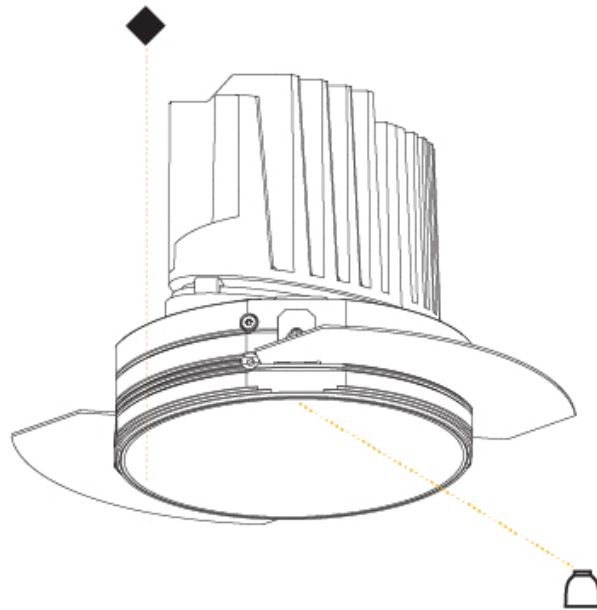

## BIONIQ ROUND DEEP TRIMLESS

A35194-

PROJECT

TYPE

SPECIFIER

QUANTITY

DATE

A